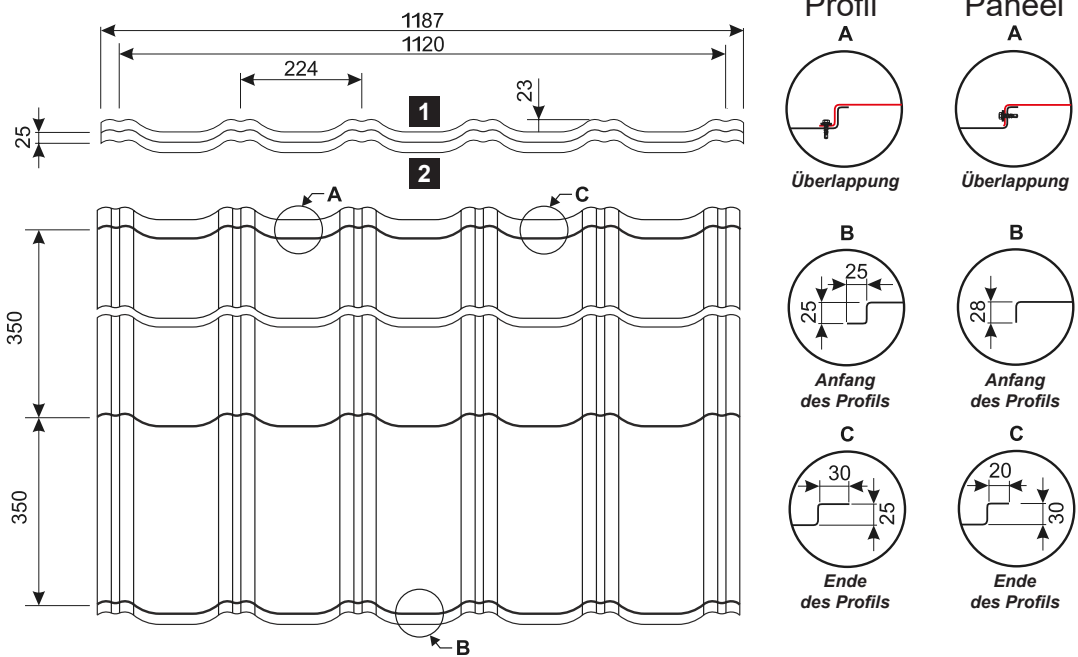

Profilhöhe:	23 mm
Höhe der Profilierung:	30 mm
Einsatzbreite:	1250 mm
Deckbreite:	1120 mm
Gesamtbreite:	1187 mm
Material:	S280 GD
Blechstärke:	0,50 mm
Paneellänge (min):	500 mm
Paneellänge (max):	7000 mm
Beschichtung:	Standardpolyester (25 µm) Polyester Matt-Grobkörnig (35 µm) PURLAK® (50 µm) PURMAT® (50µm)
Zubehör:	Schrauben, Profillfüller, Kantteile, Ausbesserungs- farben, Dichtbänder
Anwendung:	Dach

Farbpalette	Farbkarte d. Herstellers
Einsatzbreite	1250 mm
Deckbreite	1120 mm
Stärke	0,50 mm
Zubehör	Schrauben, Profillfüller, Kantteile, Ausbesserungsfarben, Dichtbänder
Material	S280GD + Z275 gem. EN 10169
EU Norm	EN 14782

BESCHICHTUNGEN:

- Standardpolyester 25µm
- Polyester Matt-Grobkörnig 35µm
- PURLAK® 50 µm
- PURMAT® 50µm

HINWEIS für die Farbwahlseite: Dachprofile erhält man, wenn eine Seite mit

- 1** mit farblicher Beschichtung
- 2** Rückseitenschutzlack beschichtet wird